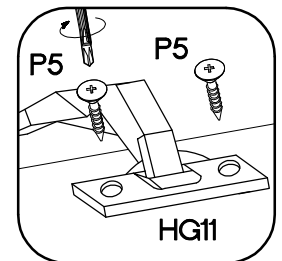

89x89 ND 2F BB
FRONT

30x30mm	M4x22mm
1	1

Ersatzteil Nummer	Dimension
KUH.71087	713x308x18
KUH.71088	713x320x18

ISM-KUH-01903

1

2

	$\pm 35/175 \pm 3.5 \times 13 \text{mm}$ [CD]
HG11	P5
4	8

30x30mm	M4x22mm
	
S	U
1	1