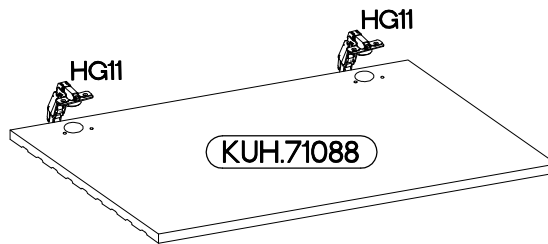

89x89 ND 2F BB
FRONT

30x30mm	M4x22mm
1	1

Ersatzteil Nummer	Dimension
KUH.71087	713x308x18
KUH.71088	713x320x18

ISM-KUH-01903

1

2

	$\pm 35/175 \pm 3.5 \times 13 \text{mm}$ [CD]
HG11	P5
4	8

30x30mm	M4x22mm
	
S	U
1	1