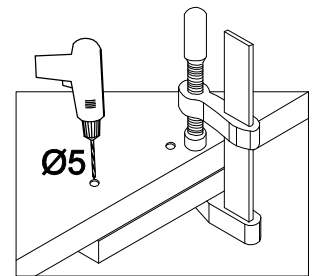

89x89 ND 2F BB
FRONT

30x30mm	M4x22mm
1	1

Ersatzteil Nummer	Dimension
KUH.71087	713x308x18
KUH.71088	713x320x18

ISM-KUH-01903

1

2

	$\pm 35/175 \pm 3.5 \times 13 \text{mm}$ [CD]
HG11	P5
4	8

30x30mm	M4x22mm
	
S	U
1	1