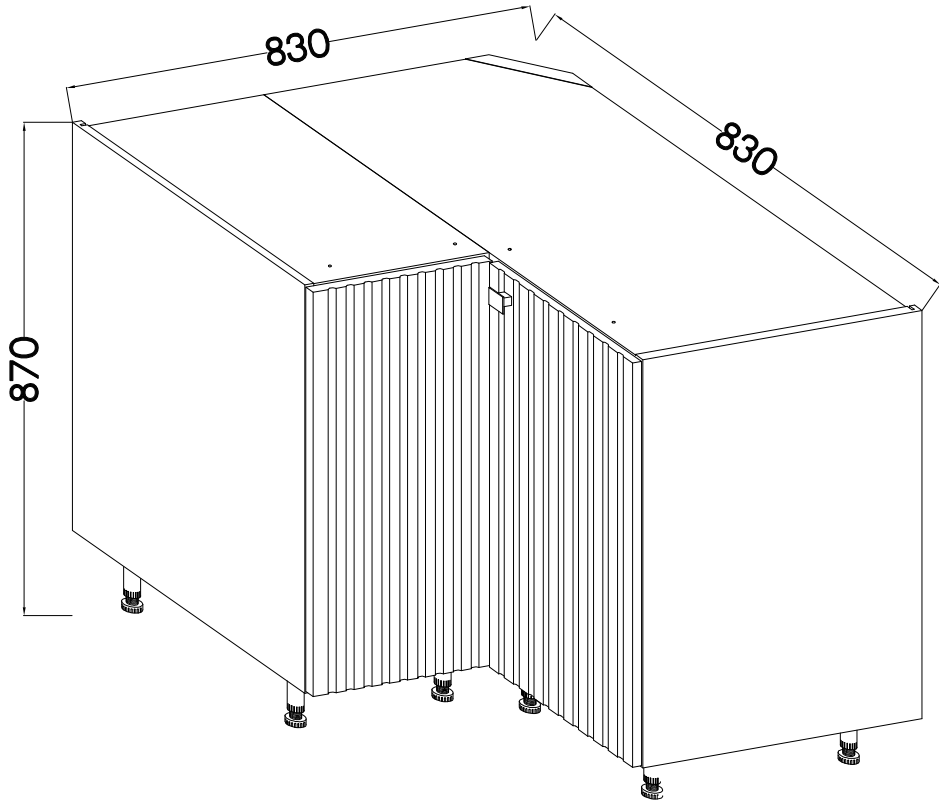

89x89 ND 2F BB
FRONT

30x30mm	M4x22mm
1	1

Ersatzteil Nummer	Dimension
KUH.71087	713x308x18
KUH.71088	713x320x18

ISM-KUH-01903

1

2

	$\pm 35/175 \pm 3.5 \times 13 \text{mm}$ [CD]
HG11	P5
4	8

30x30mm	M4x22mm
	
S	U
1	1