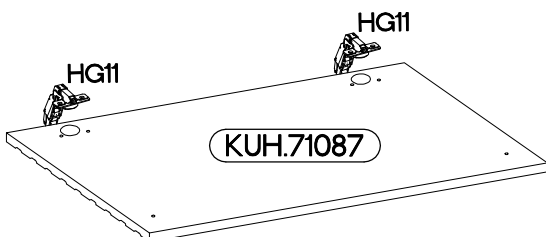

89x89 ND 2F BB
FRONT

30x30mm	M4x22mm
1	1

Ersatzteil Nummer	Dimension
KUH.71087	713x308x18
KUH.71088	713x320x18

ISM-KUH-01903

1

2

	$\pm 35/175 \pm 3.5 \times 13 \text{mm}$ [CD]
HG11	P5
4	8

30x30mm	M4x22mm
	
S	U
1	1